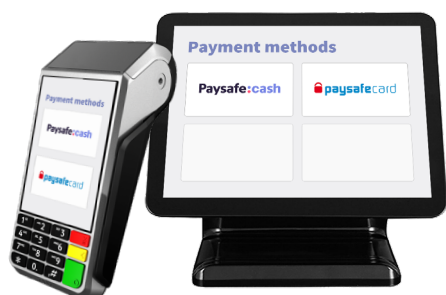

Αγαπητέ εργαζόμενε στο κατάστημα, η πληρωμή με Paysafecash λειτουργεί ως εξής:

1

Paysafe:cash

 **paysafecard**

Βρες το Paysafecash στο τερματικό ή το ταμείο σου. (δίπλα στο paysafecard)

2

Σάρωσε τον γραμμικό κώδικα ή πληκτρολόγησε τον αριθμό με το χέρι.

3

Εισέπραξε τα χρήματα, επιβεβαίωσε την πληρωμή και δώσε την απόδειξη στον πελάτη.