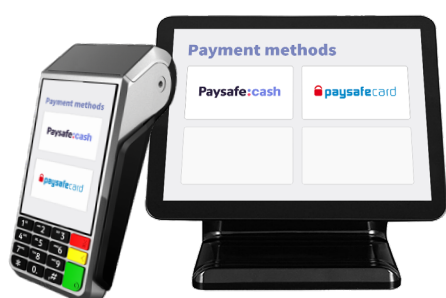

Beste winkelmedewerker, zo werkt Paysafecash:

1

Paysafe:cash

 **paysafe**card

Zoek Paysafecash op
je scherm of kassa.
(naast paysafecard)

2

Scan de barcode of voer het
nummer met de hand in.

3

Neem het geld aan, bevestig
de betaling en geef de
kassabon aan de klant.