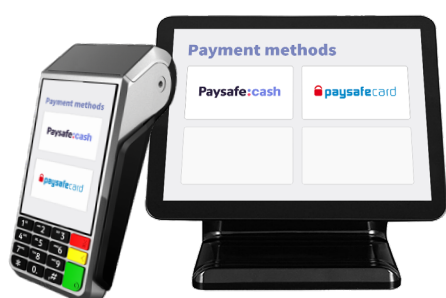

## Kjære butikkmedarbeider, slik fungerer Paysafecash:

1

### Paysafe:cash

 **paysafecard**

Finn Paysafecash på terminalen eller i kassen. (ved siden av paysafecard)

2

Skann strekkoden eller skriv inn tallene manuelt.

3

Motta pengene, bekreft betalingen og gi kvittering til kunden.